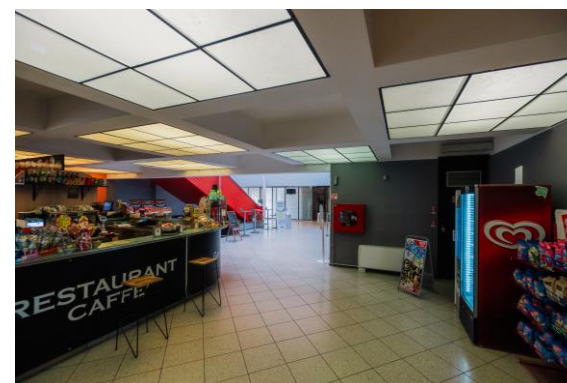

Lombardia
immobili d'impresa

**IMMOBILE ADIBITO A CENTRO POLISPORTIVO
PESCHIERA BORROMEO - MILANO**

VENDITA CENTRO POLISPORTIVO

PESCHIERA BORROMEO (MI)

Via Achille Grandi 46

Descrizione immobile

Il centro sportivo è composto da un *club house*, nonché il corpo centrale della struttura, così formato: reception, bar, sala ristorazione, sale fitness con macchinari per body-building, piscina coperta con grandi vetrate che danno sull'area esterna e accesso agli spogliatoi, e, al piano interrato rispetto alla piscina, c'è il centro benessere wellness con saune, bagno turco, sale massaggio e sale relax con vista lago.

Completano la struttura anche due appartamenti del custode e un ampio parcheggio.

Palazzetto da basket	mq.	1.330	●
Piscina e piscina baby	mq.	832	●
Campi da beach volley	mq.	400	●
Campi da padel	mq.	1.320	●
Campi da tennis	mq.	3.800	●
Piscina coperta e spa	mq.	1.710	●
Sale fitness e terrazze	mq.	1.930	●
Reception, bar e sala ristorazione (<i>club house</i>)	mq.	1.450	●
Laguna	mq.	2.100	
Lago	mq.	54.000	
Superficie totale	mq.	134.000	

Fotografie

Piscina coperta

Spogliatoi

Sala fitness

Sala fitness

Bar

Sala ristorazione

Fotografie