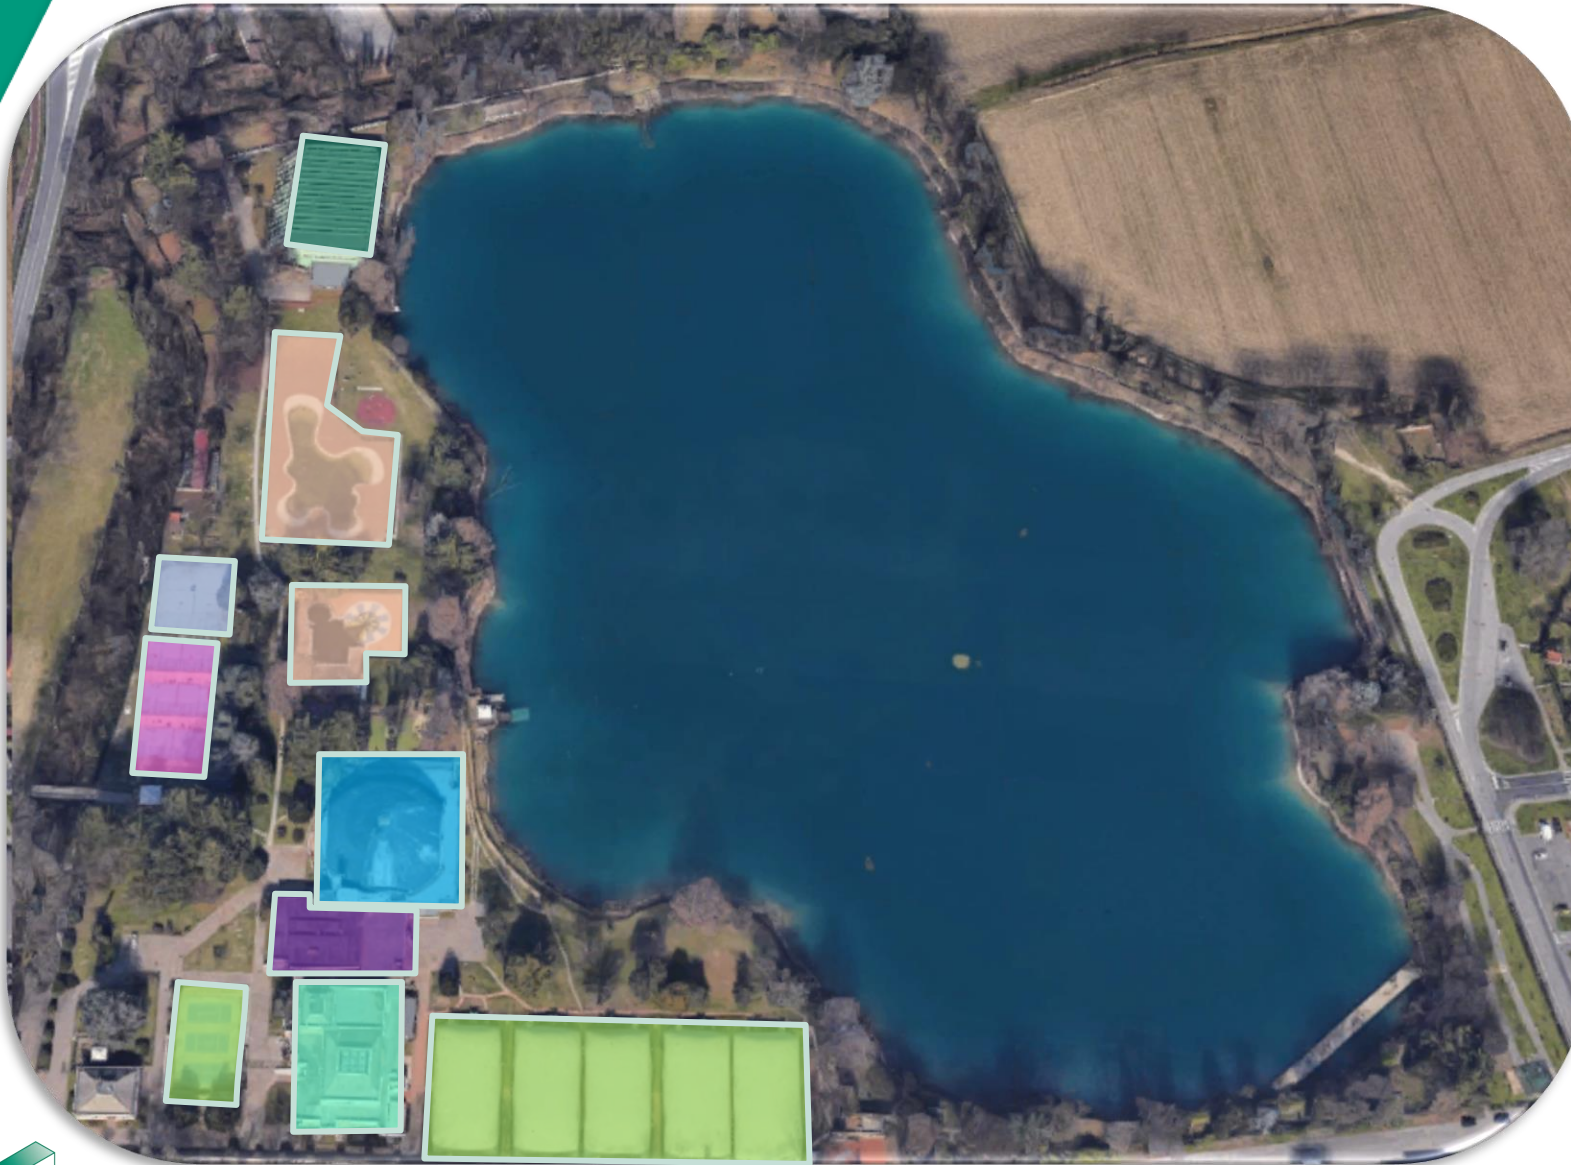

Lombardia
immobili d'impresa

**IMMOBILE ADIBITO A CENTRO POLISPORTIVO
PESCHIERA BORROMEO - MILANO**

VENDITA CENTRO POLISPORTIVO

PESCHIERA BORROMEO (MI)

Via Achille Grandi 46

Descrizione immobile

Il centro sportivo è composto da un *club house*, nonché il corpo centrale della struttura, così formato: reception, bar, sala ristorazione, sale fitness con macchinari per body-building, piscina coperta con grandi vetrate che danno sull'area esterna e accesso agli spogliatoi, e, al piano interrato rispetto alla piscina, c'è il centro benessere wellness con saune, bagno turco, sale massaggio e sale relax con vista lago.

Oltre ad ampie aree esterne, adibite a parco giochi e ad aree ristoro per picnic, e al lago artificiale, ci sono molte strutture per svariate attività fisiche:

- Palazzetto per il basket con gradoni;
- Campi da tennis in terra battuta e in cemento;
- Campi da padel;
- Campi da beach volley;
- Una piscina scoperta e una piscina baby;
- Campo da minigolf e un campo per la pratica con diverse postazioni lungo lago.

Completano la struttura anche due appartamenti del custode e un ampio parcheggio.

Palazzetto da basket	mq.	1.330	●
Piscina e piscina baby	mq.	832	●
Campi da beach volley	mq.	400	●
Campi da padel	mq.	1.320	●
Campi da tennis	mq.	3.800	●
Piscina coperta e spa	mq.	1.710	●
Sale fitness e terrazze	mq.	1.930	●
Reception, bar e sala ristorazione (<i>club house</i>)	mq.	1.450	●
Laguna	mq.	2.100	
Lago	mq.	54.000	
Superficie totale	mq.	134.000	

Esterno

Campi da tennis

Campo pratica golf con postazioni lungo lago

Piscina esterna

Campi da beach volley

Campi da tennis

Fotografie

Area esterna giochi