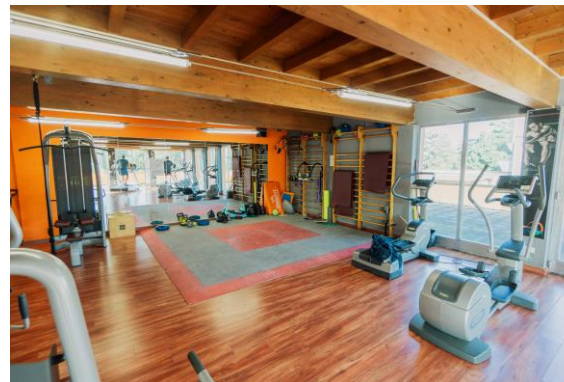

Lombardia
immobili d'impresa

**IMMOBILE ADIBITO A CENTRO POLISPORTIVO
PESCHIERA BORROMEO - MILANO**

VENDITA CENTRO POLISPORTIVO

PESCHIERA BORROMEO (MI)

Via Achille Grandi 46

Descrizione immobile

Il centro sportivo è composto da un *club house*, nonché il corpo centrale della struttura, così formato: reception, bar, sala ristorazione, sale fitness con macchinari per body-building, piscina coperta con grandi vetrate che danno sull'area esterna e accesso agli spogliatoi, e, al piano interrato rispetto alla piscina, c'è il centro benessere wellness con saune, bagno turco, sale massaggio e sale relax con vista lago.

Oltre ad ampie aree esterne, adibite a parco giochi e ad aree ristoro per picnic, e al lago artificiale, ci sono molte strutture per svariate attività fisiche:

- Palazzetto per il basket con gradoni;
- Campi da tennis in terra battuta e in cemento;
- Campi da padel;
- Campi da beach volley;
- Una piscina scoperta e una piscina baby;
- Campo da minigolf e un campo per la pratica con diverse postazioni lungo lago.

Completano la struttura anche due appartamenti del custode e un ampio parcheggio.

Palazzetto da basket	mq.	1.330	●
Piscina e piscina baby	mq.	832	●
Campi da beach volley	mq.	400	●
Campi da padel	mq.	1.320	●
Campi da tennis	mq.	3.800	●
Piscina coperta e spa	mq.	1.710	●
Sale fitness e terrazze	mq.	1.930	●
Reception, bar e sala ristorazione (<i>club house</i>)	mq.	1.450	●
Laguna	mq.	2.100	
Lago	mq.	54.000	
Superficie totale	mq.	134.000	

Fotografie

Piscina coperta

Spogliatoi

Sala fitness

Sala fitness

Bar

Sala ristorazione

Fotografie