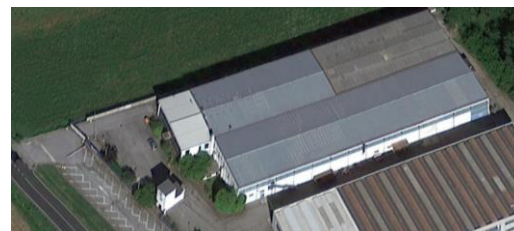

Vendita / Locazione Immobile Industriale

Vernate – MI 
Strada Provinciale 33, km 6

Lombardia
immobili d'impresa

A7 Binasco 5 km

Area Totale

Capannone su 2 campate, compreso servizi, depositi, locali tecnici e accessori all'interno

Uffici su 2 piani con affacci all'interno del capannone

Piazzali e aree a verde, compreso depositi locali tecnici e accessori esterni

6.500	mq	circa
3.700	mq	circa
800	mq	circa
3.300	mq	circa

www.lombardiammobili.it