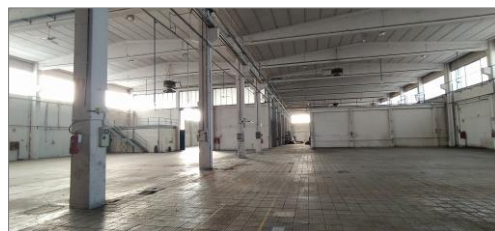

Vendita / Locazione Immobile Industriale

Vernate – MI 
Strada Provinciale 33, km 6

Lombardia
immobili d'impresa

A7 Binasco 5 km

Area Totale

Capannone su 2 campate, compreso servizi, depositi, locali tecnici e accessori all'interno

Uffici su 2 piani con affacci all'interno del capannone

Piazzali e aree a verde, compreso depositi locali tecnici e accessori esterni

6.500	mq	circa
3.700	mq	circa
800	mq	circa
3.300	mq	circa

www.lombardiammobili.it