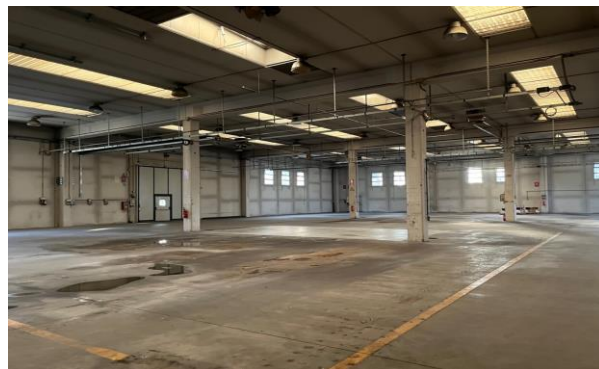

Vendita Complesso Industriale

Brignano Gera d'Adda, BG
Accesso Via Galileo Galilei 1
Fronte Via Treviglio

Lombardia
immobili d'impresa

Immobile dotato di cabina elettrica MT con trasformatori 300 kW e un carroponete (5T).

Superficie fondiaria totale mq. 11.900

Reparti industriali mq. 4.200

Uffici PT/P1 mq. 640

Appartamento custode P1 mq. 125

SLP mq. 4.965

Piazzale e aree a verde mq. 7.700

www.lombardiainmobili.it

info@lombardiainmobili.it