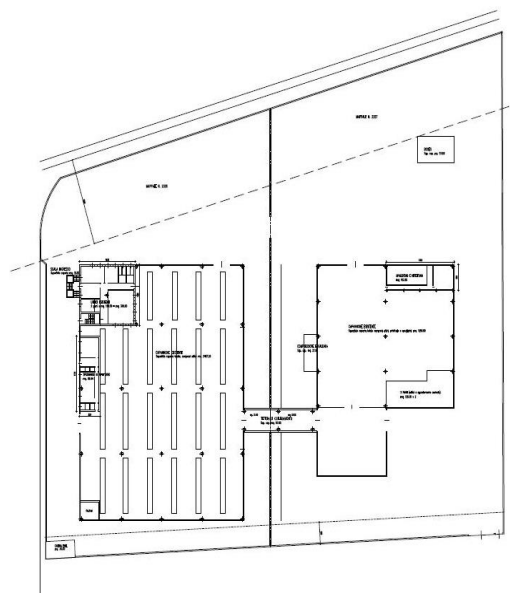

Vendita Complesso Industriale

Brignano Gera d'Adda, BG
Accesso Via Galileo Galilei 1
Fronte Via Treviglio

Lombardia
immobili d'impresa

Immobile dotato di cabina elettrica MT con trasformatori 300 kW e un carroponete (5T).

Superficie fondiaria totale mq. 11.900

Reparti industriali mq. 4.200

Uffici PT/P1 mq. 640

Appartamento custode P1 mq. 125

SLP mq. 4.965

Piazzale e aree a verde mq. 7.700

www.lombardiainmobili.it

info@lombardiainmobili.it