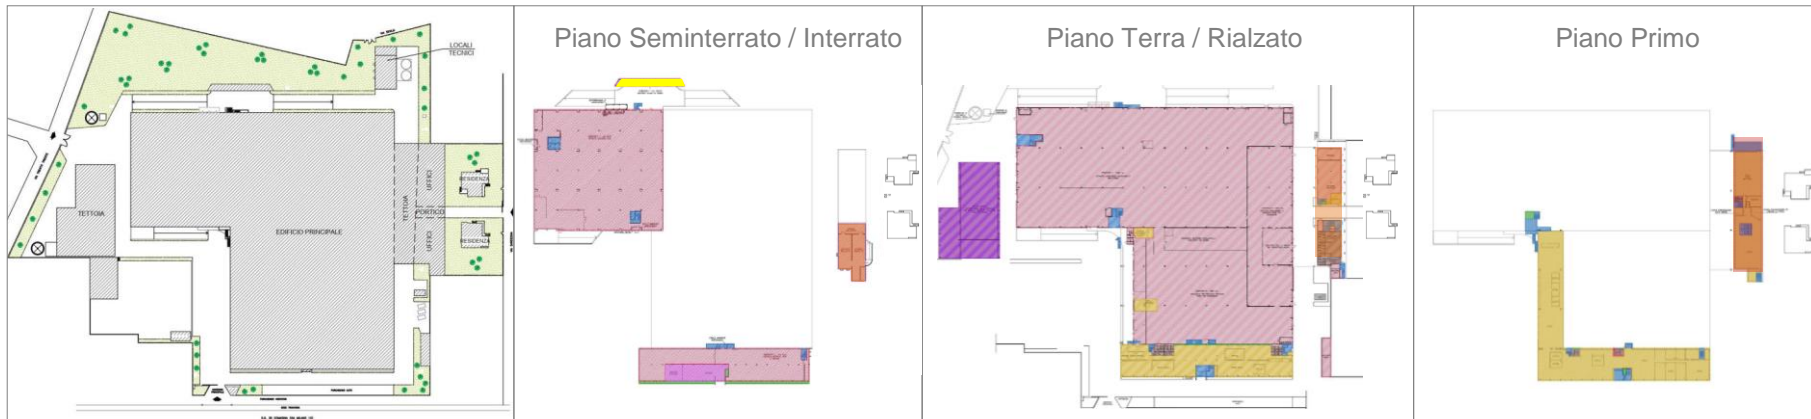

# Vendita / Locazione Complesso Industriale

 **EST MILANO**  
Varedo MB Via Milano, 12

**Lombardia**  
immobili d'impresa

	Capannone	p. terra - h 6,7 m sottotrave, 7 m utile	13.165 mq circa
	Capannone non tamponato	p. terra	1.350 mq circa
	Uffici	p. rialzato	1.500 mq circa
	Uffici	p. primo	2.310 mq circa
	Open Space	p. seminterrato	1.500 mq circa
	Magazzino	p. interrato - h 4,15 m sottotrave, 4,65 m utile	4.000 mq circa
	Officina, Mensa, Servizi e Tecnici	p. rialzato, primo, seminterrato	2.650 mq circa
	Autorimesse	p. interrato	100 mq circa

**Area Totale Recintata 32.600 mq circa**

**Capannoni 14.515 mq circa**

**Uffici 5.310 mq circa**

**Accessori 6.750 mq circa**

**oltre a 2 villette indipendenti ad uso foresteria**

[www.lombardiammobili.it](http://www.lombardiammobili.it)